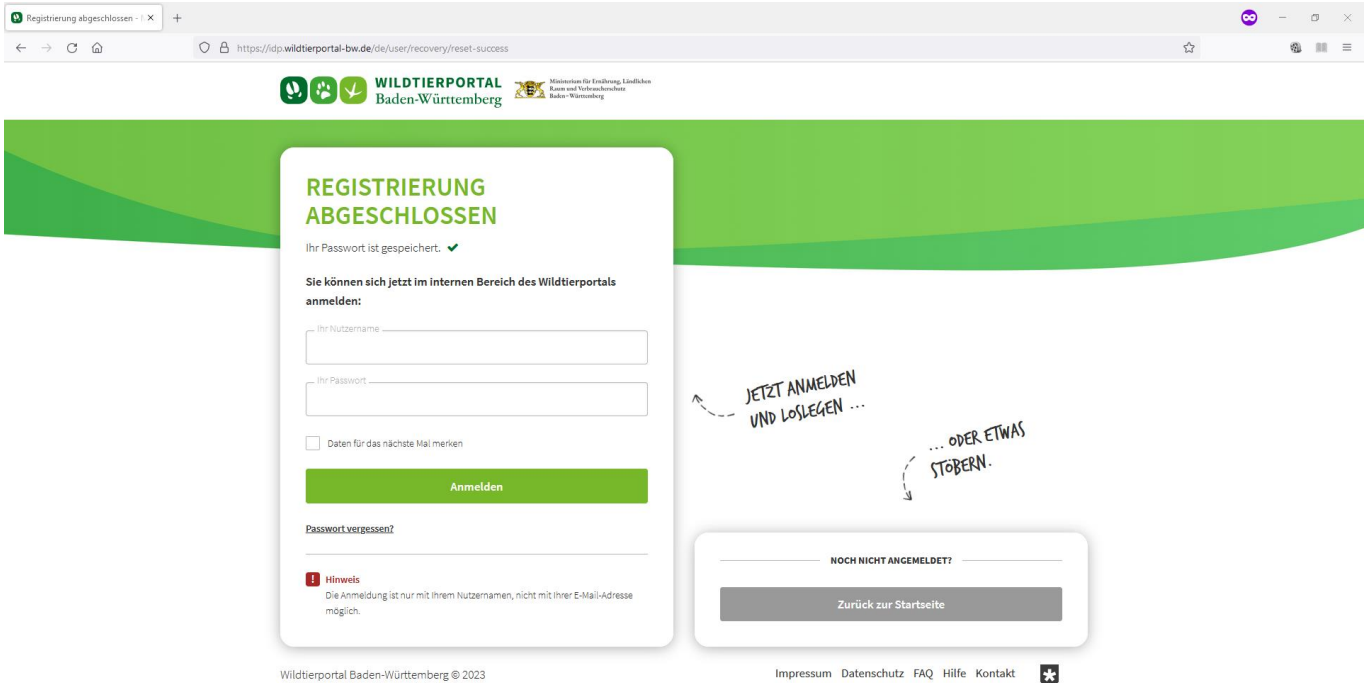

Setzen Sie Ihr Passwort - MLR

WILDTIERPORTAL
 Baden-Württemberg

Ministerium für Ernährung, Ländlichen Raum und Verbraucherschutz Baden-Württemberg

SETZEN SIE IHR PASSWORT

Nachdem sie Ihr Passwort gesetzt haben, können Sie sich im internen Bereich des Wildtierportals anmelden.

Passwort setzen

Passwort wiederholen

Jetzt abschließen

Hinweis
 Ihr Passwort muss mindestens 8 Zeichen lang sein und darf keine Sonderzeichen oder Leerzeichen enthalten.

Wildtierportal Baden-Württemberg © 2023

Impressum Datenschutz FAQ Hilfe Kontakt

JETZT PASSWORT SETZEN UND DIREKT ANMELDEN.

2 Erste Anmeldung

Je nachdem, ob die erste Anmeldung direkt nach der Registrierung oder zu einem späteren erfolgt, kommen Sie auf unterschiedliche (aber sehr ähnliche) Seiten.

Fall 1, direkte Anmeldung:

Fall 2, spätere Anmeldung (nach Klick auf Anmelden auf der Startseite / vgl. erste Abbildung):

3 Profilinformationen vervollständigen

Nach der Anmeldung landen Sie auf folgender Seite auf der Sie Ihre Nutzerdaten vervollständigen müssen: